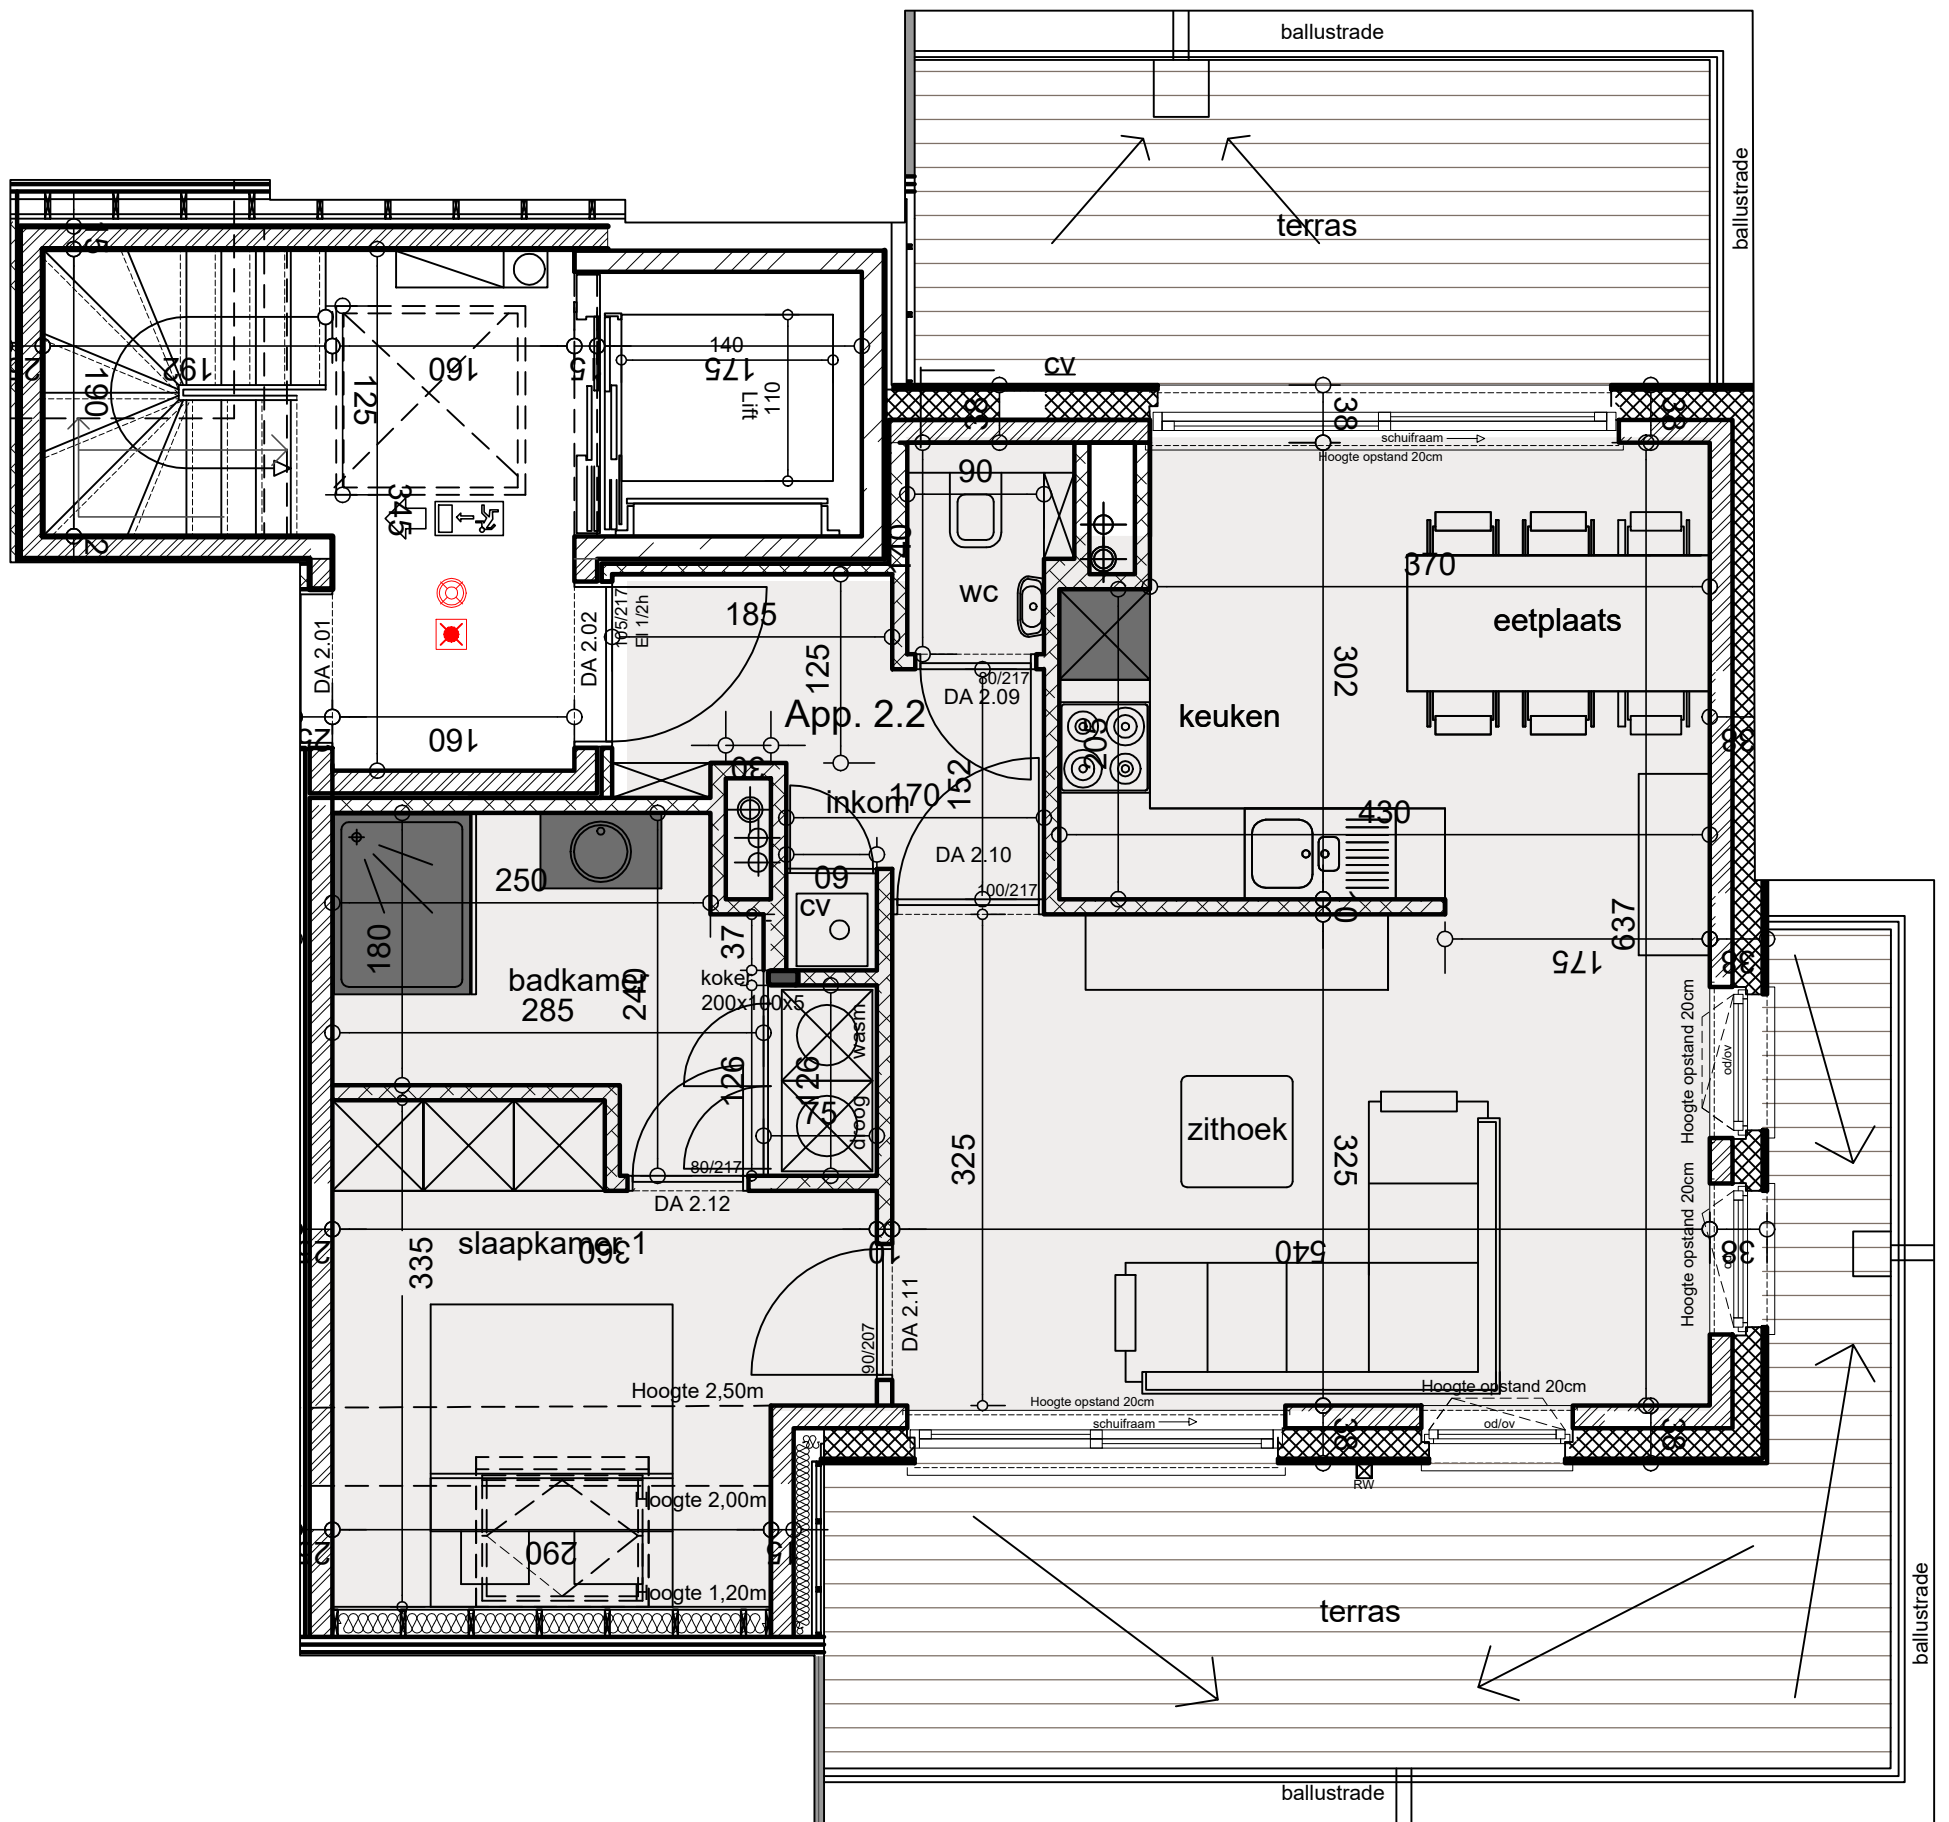

APP 2.2

0 5 10 SCHAAL 1:50

RESIDENTIE HOVINGEN I

APPARTEMENT 2.2
Verdieping 2

OPPERVLAKTE

App. : 63,62 m²
Terras : 22,20 + 14,02 m²

VOOR AKKOORD

datum + handtekening

BOUWPLAATS : Menestraat 116 - 8560 Wevelgem

DATUM : 24-09-2019